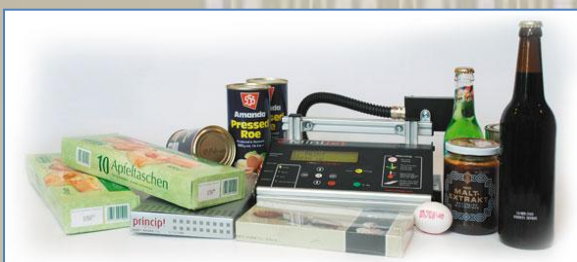

Até 40 caracteres por linha

Velocidade de até 55.000 produtos por hora

Tintas pretas, brancas e UV de secagem rápida

Baixo consumo de tinta

Sincronização com velocidade variável da linha

Baixo custo. Fabricado na UE